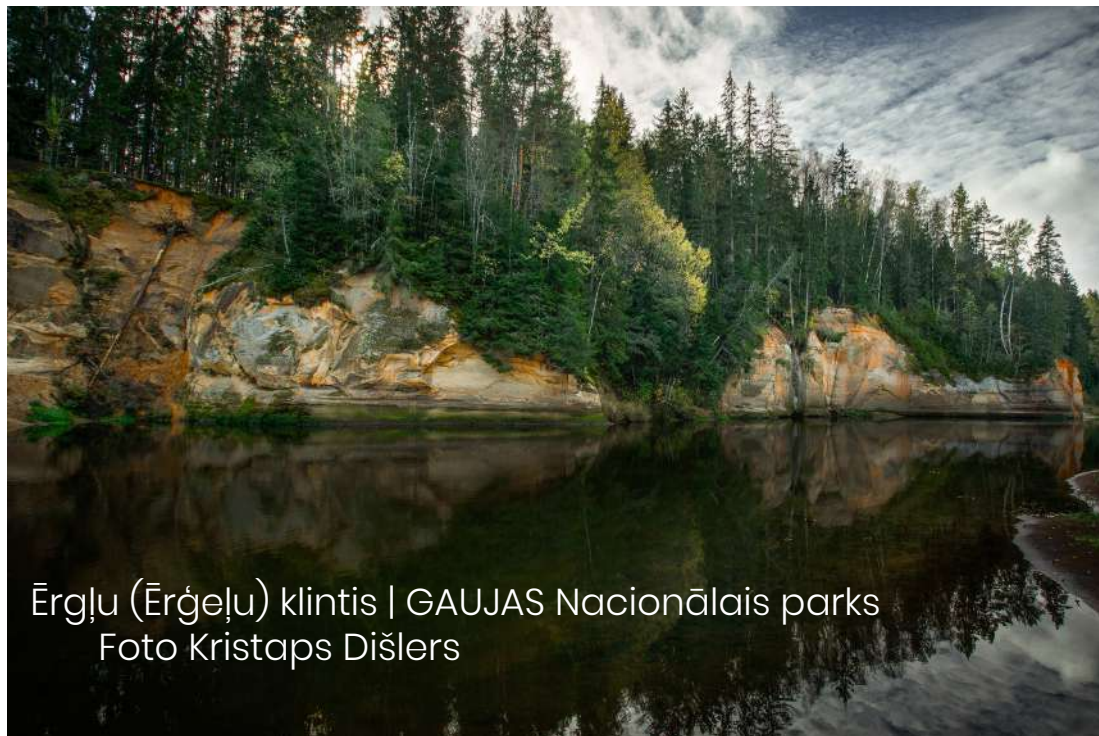

Andris
Vētra

Netālu no Cēsīm, 2016.g. 13. oktobris.

Korneti. Skats no skatu torņa | Dabas liegums
KORENTI-PEĻĻI.
Foto Laura Ņezbere

Laura
Ņezbere

Korneti. Skats no skatu torņa. 06.02.2020.

Ērgļu (Ērģeļu) klintis | GAUJAS Nacionālais parks
Foto Kristaps Dīslers

Kristaps
Dīslers

Ērgļu klintis 10.10.20.

Spoguļklintis | GAUJAS Nacionālais parks
Foto Toms Artūrs Štāls

Toms Artūrs
Štāls

Gaujas Nacionālais parks, Spoguļklintis 11.05.2022.

Enģeļu ala | Dabas parks SALACAS IELEJA
Foto Toms Artūrs Štāls