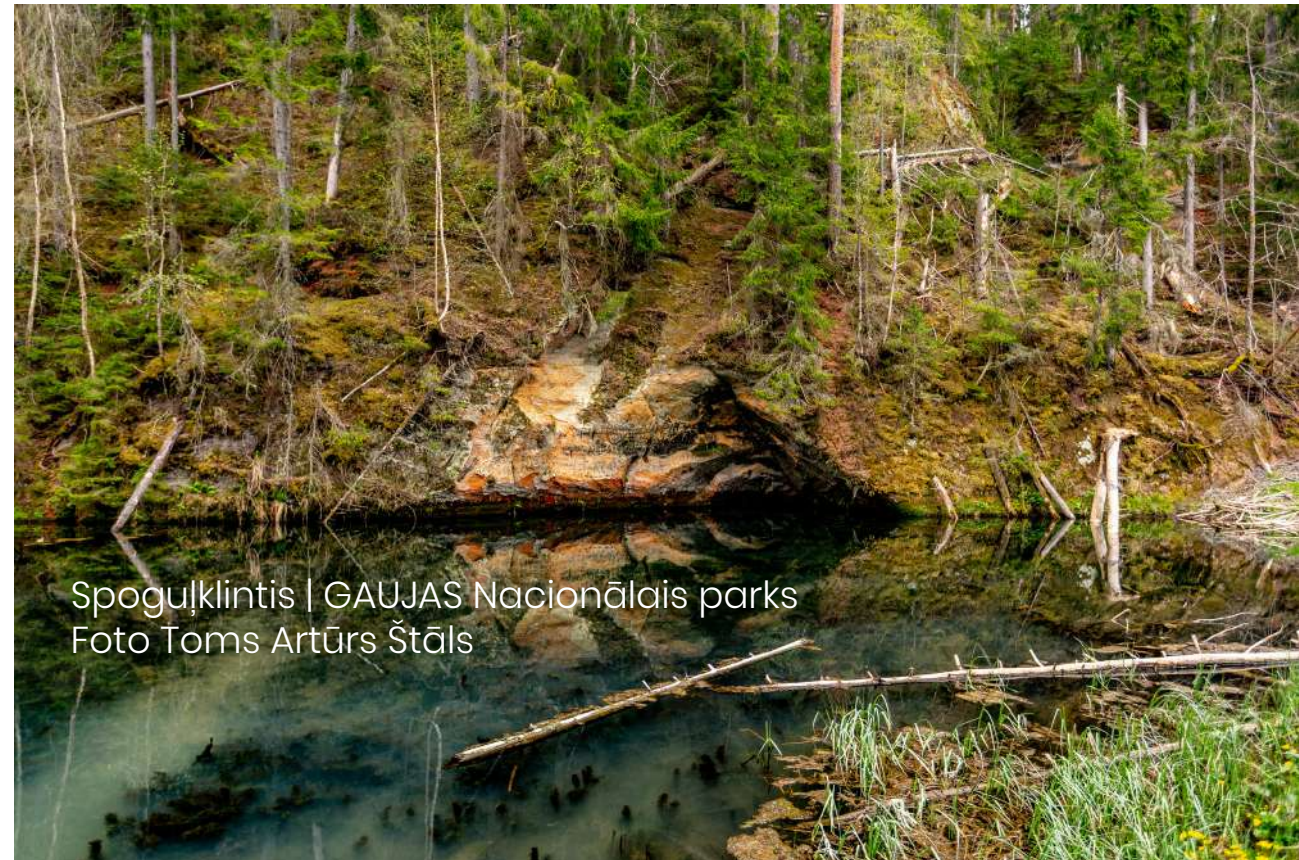

Spoguļklintis | GAUJAS Nacionālais parks
Foto Toms Artūrs Štāls

Toms Artūrs
Štāls

Gaujas Nacionālais parks, Spoguļklintis 11.05.2022.