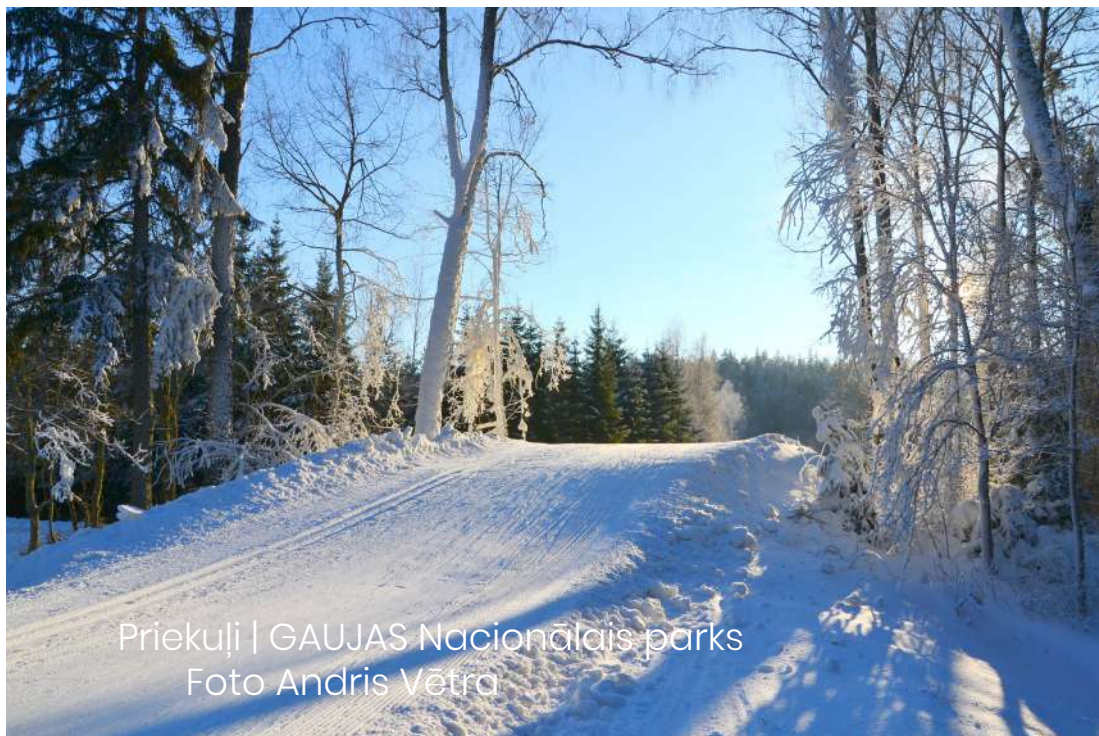

| Dabas parks ADAMOVAS EZERS
Foto Toms Artūrs Štāls

Toms Artūrs
Štāls

Adamovas ezers 27.12.2020.

Brasla | GAUJAS Nacionālais parks
Foto Toms Artūrs Štāls

Toms Artūrs
Štāls

Braslas ainava 03.02.2022.

Priekuļi | GAUJAS Nacionālais parks
Foto Andris Vētra

Andris
Vētra

Priekuļu slēpošanas trase 2014. gada 24. janvārī.

Gauja pie Cēsīm | GAUJAS Nacionālais parks
Foto Andris Vētra

Andris
Vētra

Gaujas vārti pie Cēsīm 2018.g. 28. novembrī.

Vsenieku purva taka | Dabas liegums STIKLU PURVI
Foto Laine Tolkaņova