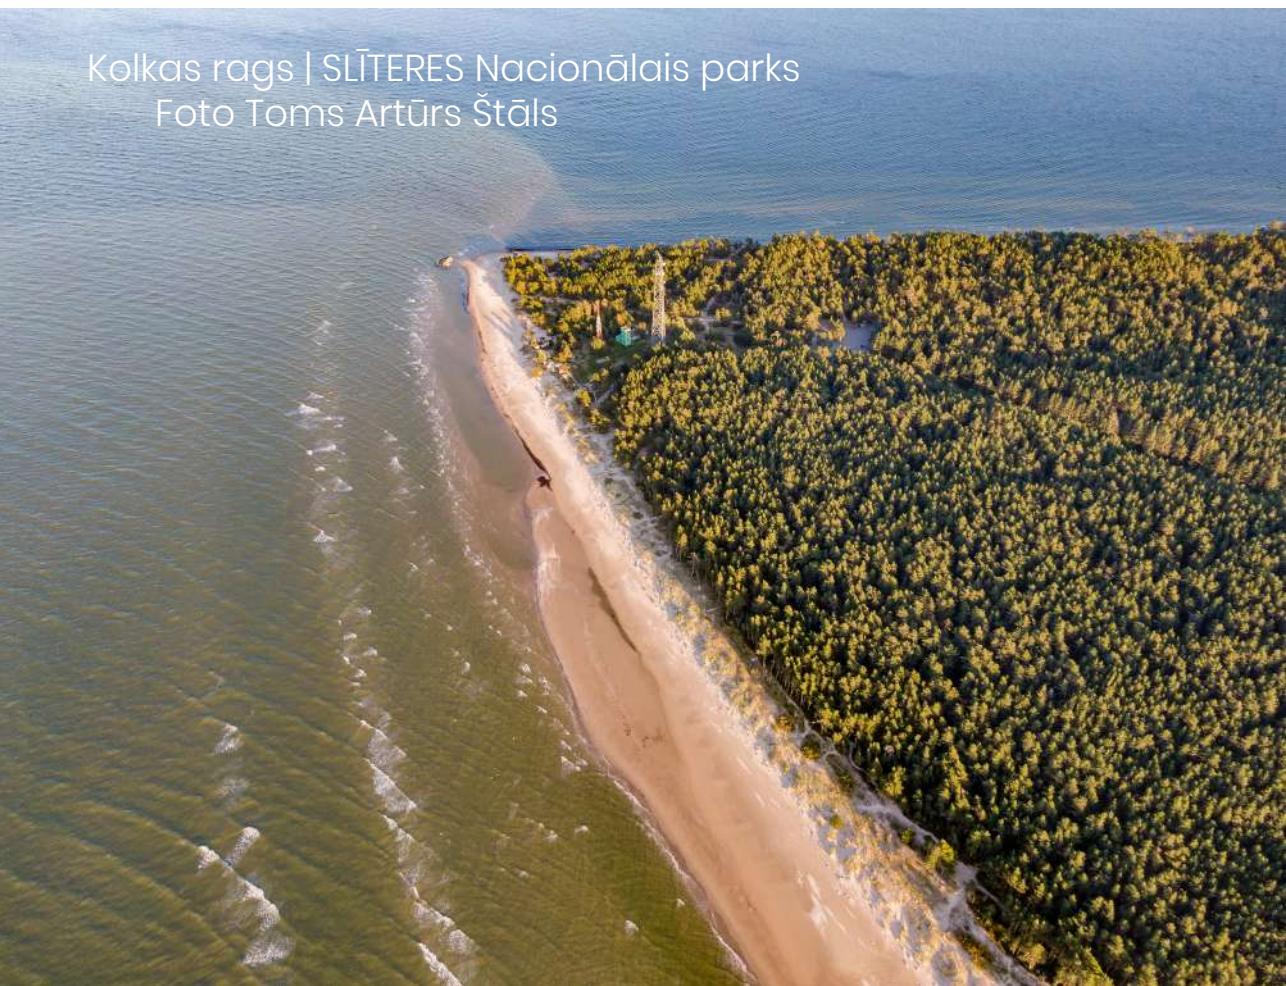

| Dabas liegums LIEPĀJAS EZERS.
Foto Toms Artūrs Štāls

Toms Artūrs
Štāls

Liepājas ezers 19.05.2024.

| Dabas liegums AKLAIS PURVS
Foto Toms Artūrs Štāls

Toms Artūrs
Štāls

Aklais purvs 06.06.2023.

Lielā Ķemeru tīreļa laipa | ĶEMERU
Nacionālais parks
Foto Toms Artūrs Štāls

Toms Artūrs
Štāls

Ķemeru purva taka 28.09.2023.

| Aizsargājamo ainavu apvidus ZIEMEĻGAUJA.
Foto Toms Artūrs Štāls

Toms Artūrs
Štāls

Ziemeļgauja 15.05.2021.

Ķemeru sēra dīķi | ĶEMERU Nacionālais parks
Foto Toms Artūrs Štāls

Toms Artūrs
Štāls

Ķemeru sēra dīķi 28.11.2020

Kolkas rags | SLĪTERES Nacionālais parks
Foto Toms Artūrs Štāls

Toms Artūrs
Štāls

Slīteres Nacionālais parks, Kolkas rags 23.09.2020.

| Dabas parks AIVIEKSTES PALIENE
Foto Toms Artūrs Štāls

Toms Artūrs
Štāls

Aiviekstes paliene 23.07.2024.

Carnikavas pludmale | Dabas parks PIEJŪRA
Foto Toms Artūrs Štāls

Toms Artūrs
Štāls

Piejūra, Carnikavas pludmale 13.03.2020.

Lielā Ķemeru tīreļa laipa | ĶEMERU Nacionālais parks
Foto Zane Magone