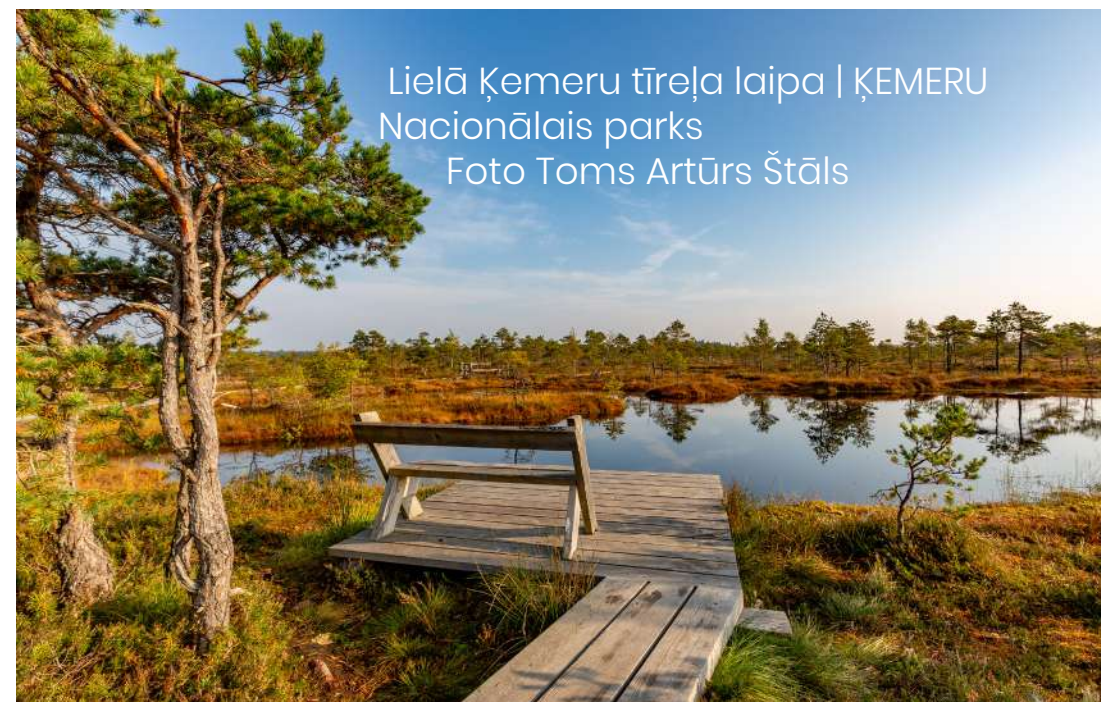

Mākoņkalns | RĀZNAS Nacionālais parks
Foto Toms Artūrs Štāls

Toms Artūrs
Štāls

Rāznas Nacionālais parks, Mākoņkalns 23.07.2024.

| Dabas parks ABAVAS SENLEJA
Foto Toms Artūrs Štāls

Toms Artūrs
Štāls

Abavas senleja 04.07.2021.

| Dabas liegums LIEPĀJAS EZERS.
Foto Toms Artūrs Štāls

Toms Artūrs
Štāls

Liepājas ezers 19.05.2024.

| Dabas liegums AKLAIS PURVS
Foto Toms Artūrs Štāls

Toms Artūrs
Štāls

Aklais purvs 06.06.2023.

Lielā Ķemeru tīreļa laipa | ĶEMERU
Nacionālais parks
Foto Toms Artūrs Štāls

Toms Artūrs
Štāls

Ķemeru purva taka 28.09.2023.

| Aizsargājamo ainavu apvidus ZIEMEĻGAUJA.
Foto Toms Artūrs Štāls

Toms Artūrs
Štāls

Ziemeļgauja 15.05.2021.

Ķemeru sēra dīķi | ĶEMERU Nacionālais parks
Foto Toms Artūrs Štāls