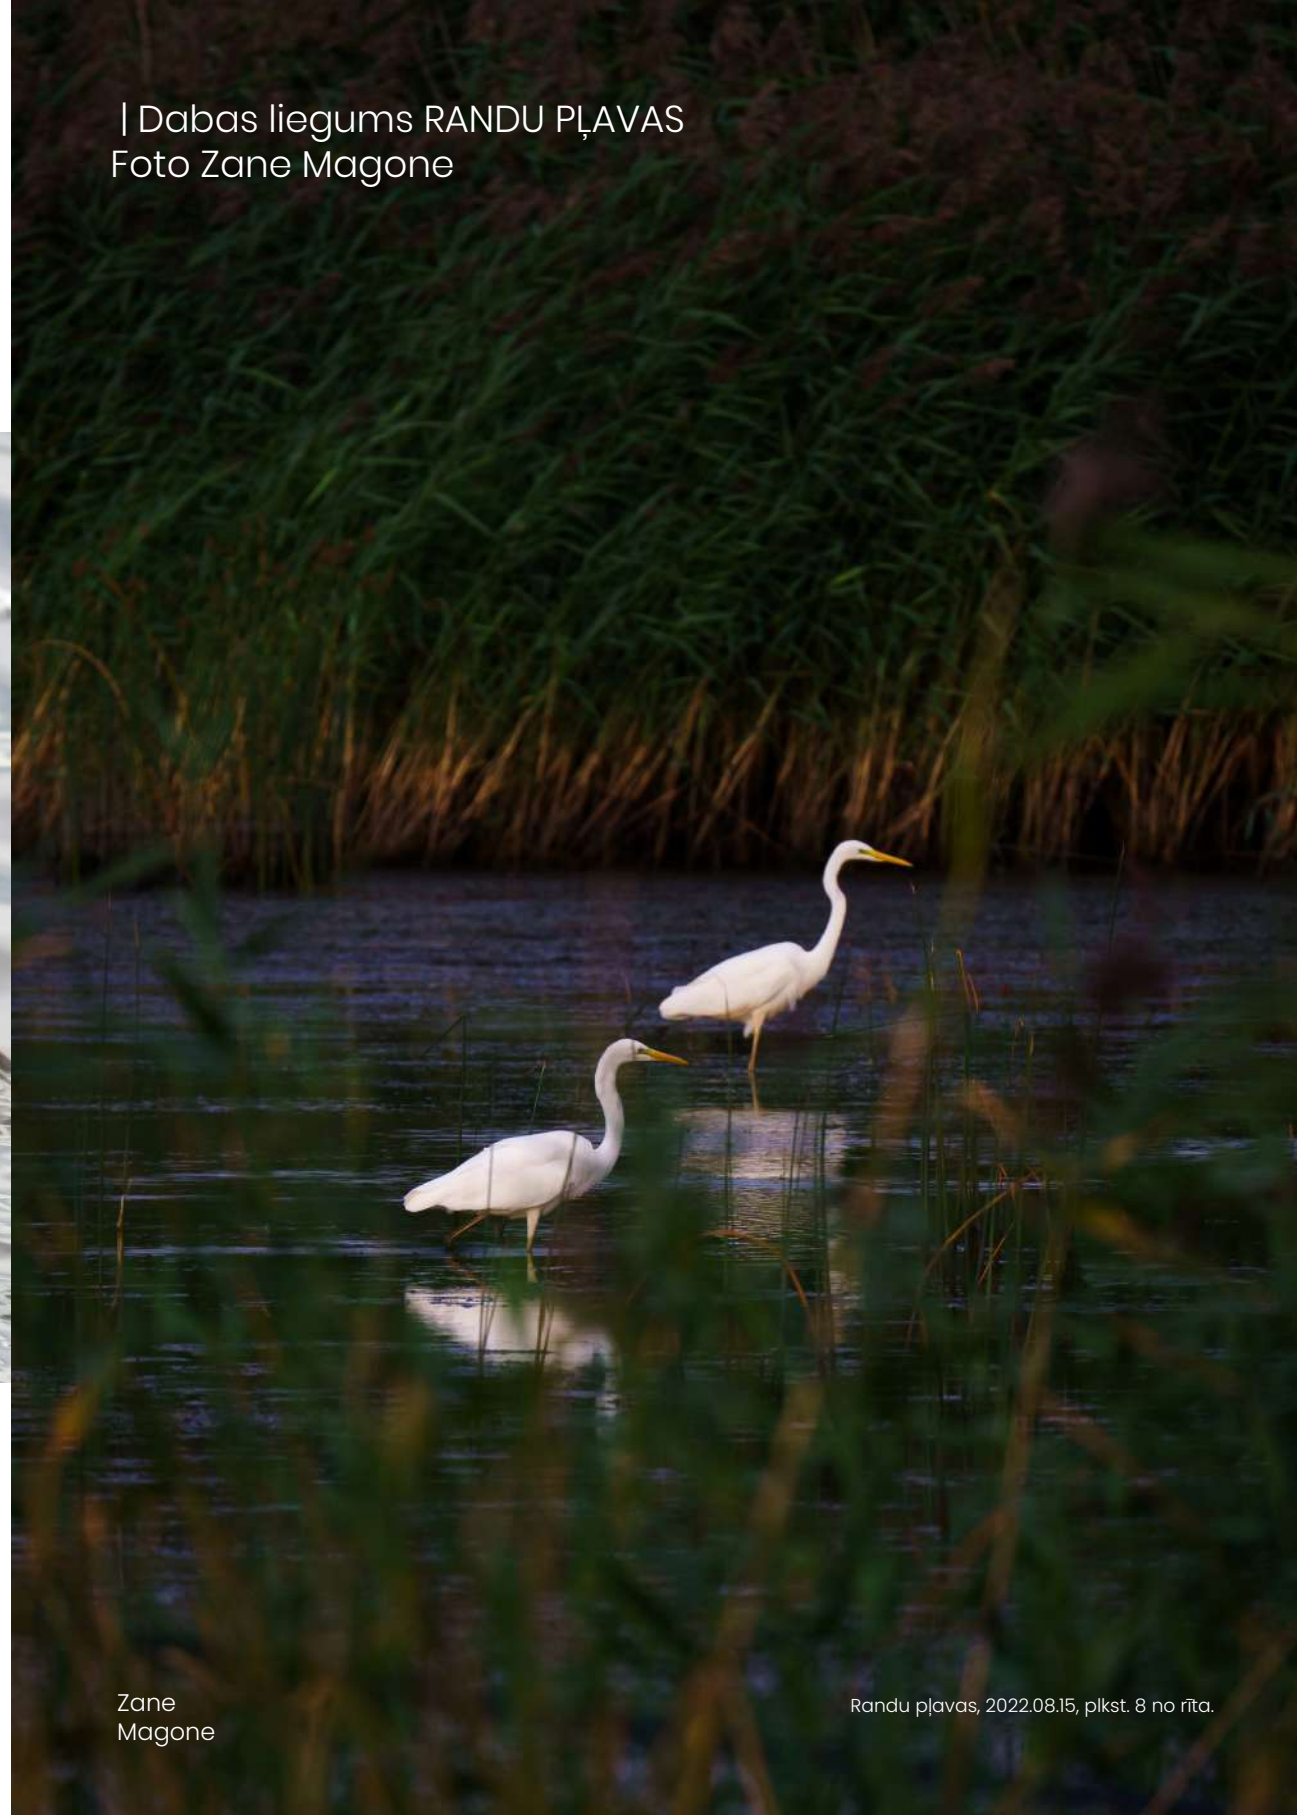

Andris
Vētra

Maija parka Cēsīs melnais gulbis 2015.gada 14. jūlijā.

| Dabas liegums RANDU PĻAVAS
Foto Zane Magone

Mangaļsala | Dabas parks PIEJŪRA
Foto Romāns Nadejs

Romāns
Nadejs

Mangaļsala, 23.06.24. plkst. 9:24