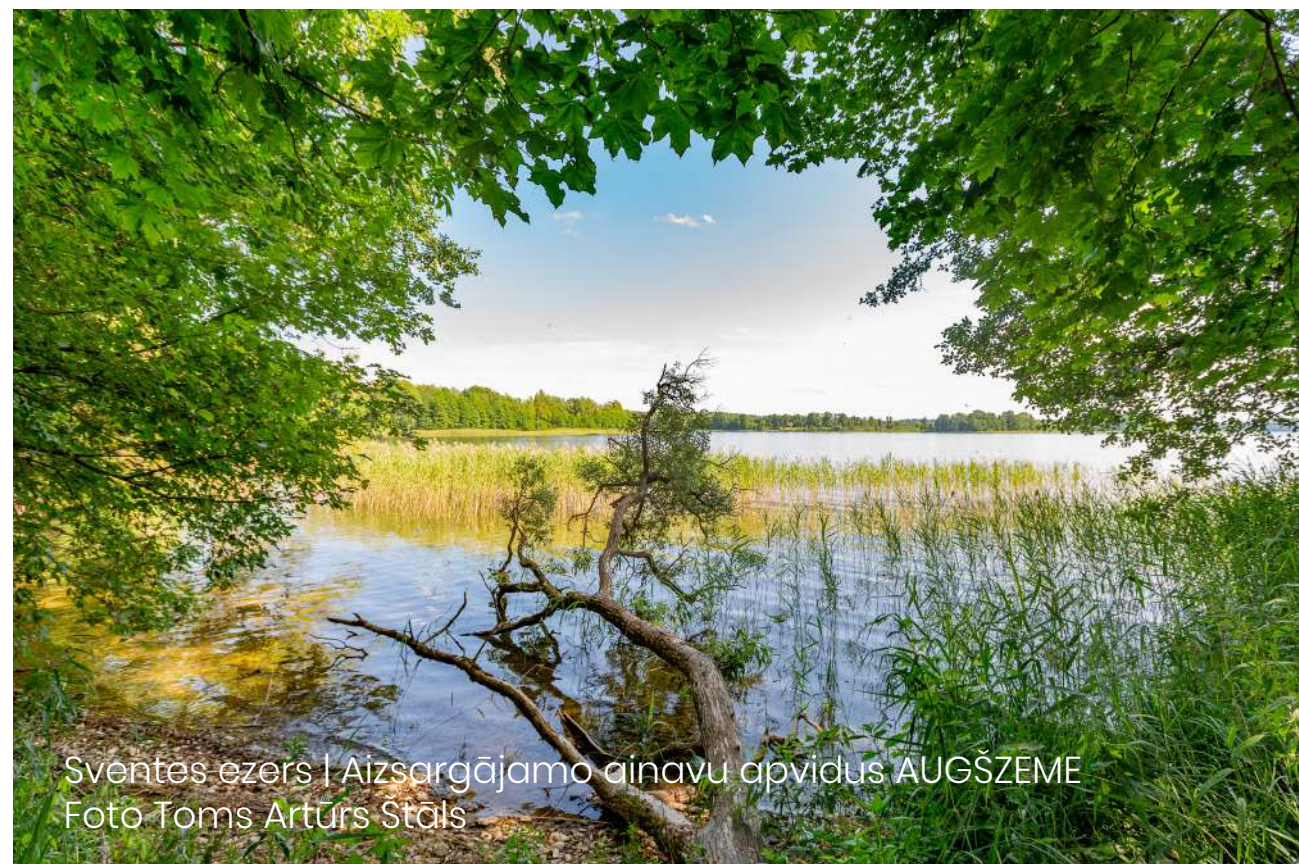

Sventes ezers | Aizsargājamo ainavu apvidus AUGŠZEME
Foto Toms Artūrs Štāls

Toms Artūrs
Štāls

Sventes ezers 17.07.2024.