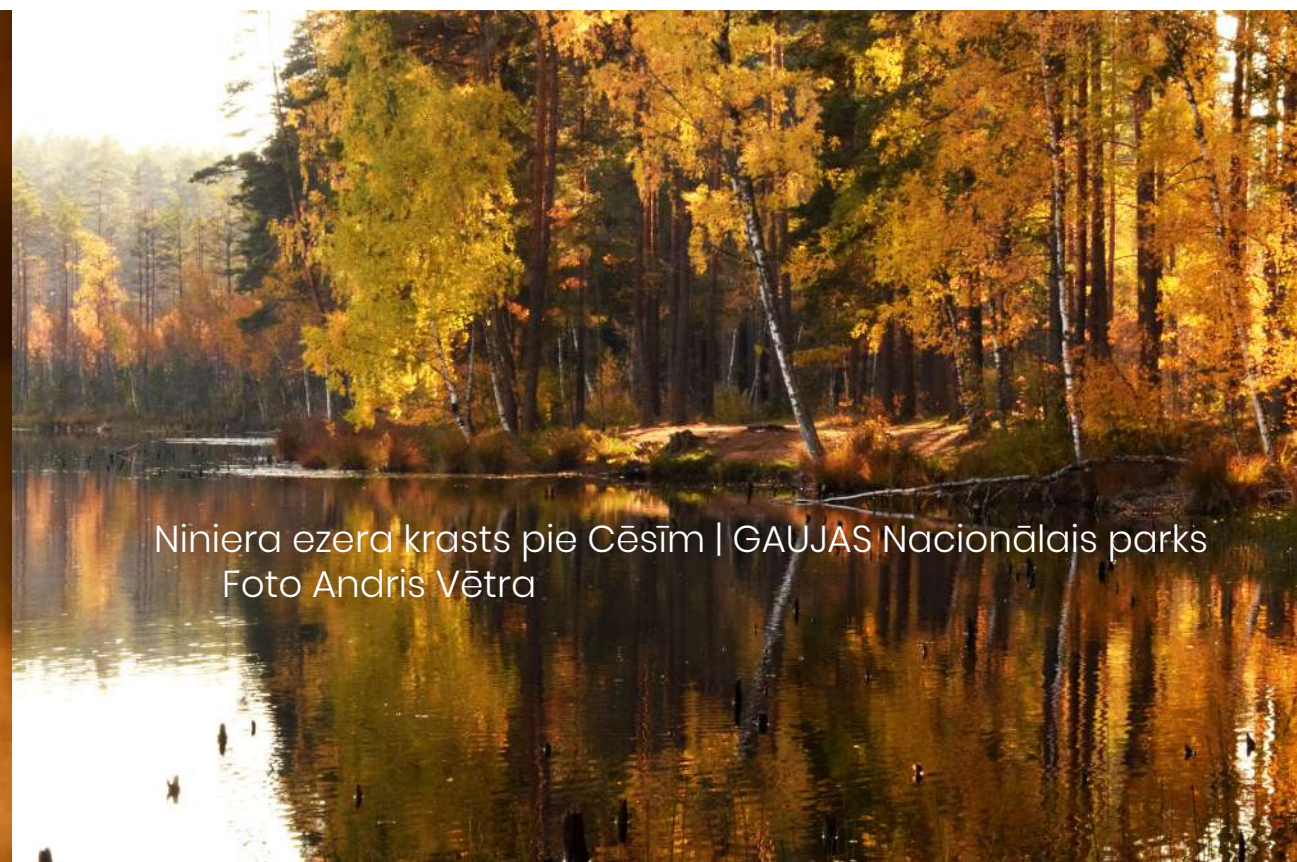

Niniera ezera krasts pie Cēsīm | GAUJAS Nacionālais parks
Foto Andris Vētra

Andris
Vētra

Niniera ezera krasts pie Cēsīm 2018.g. 13. oktobrī.