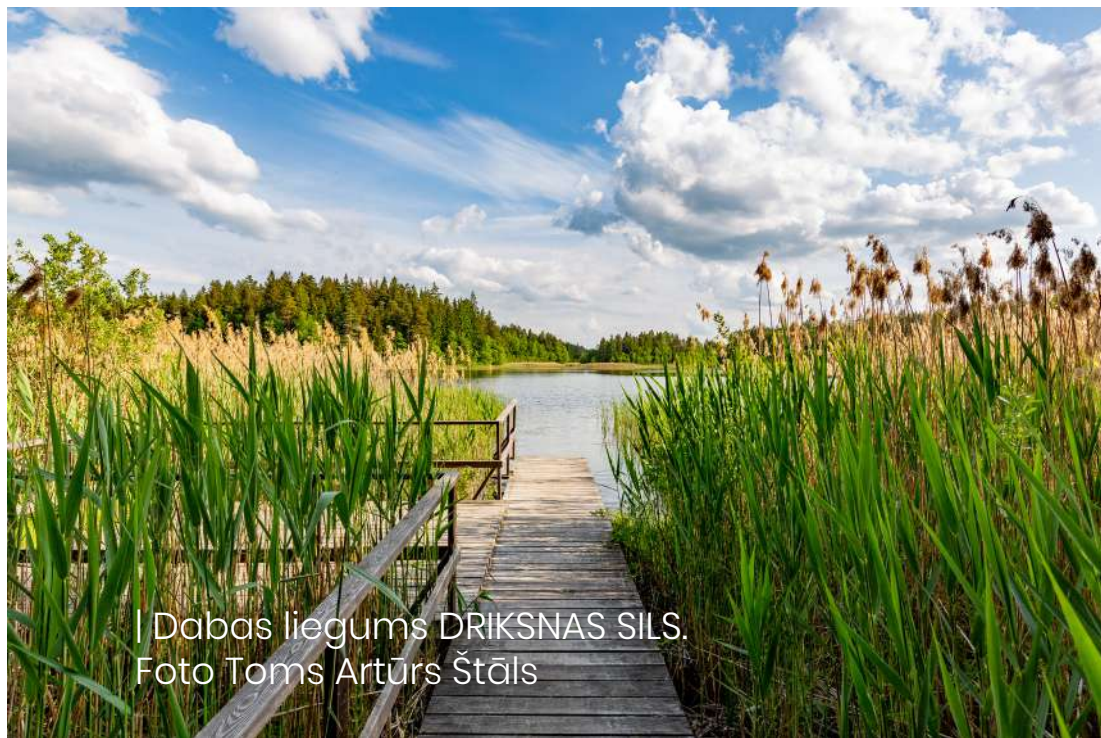

| Dabas liegums DRIKSNAS SILS.
Foto Toms Artūrs Štāls

Toms Artūrs
Štāls

Driksnas sils 28.05.2023.