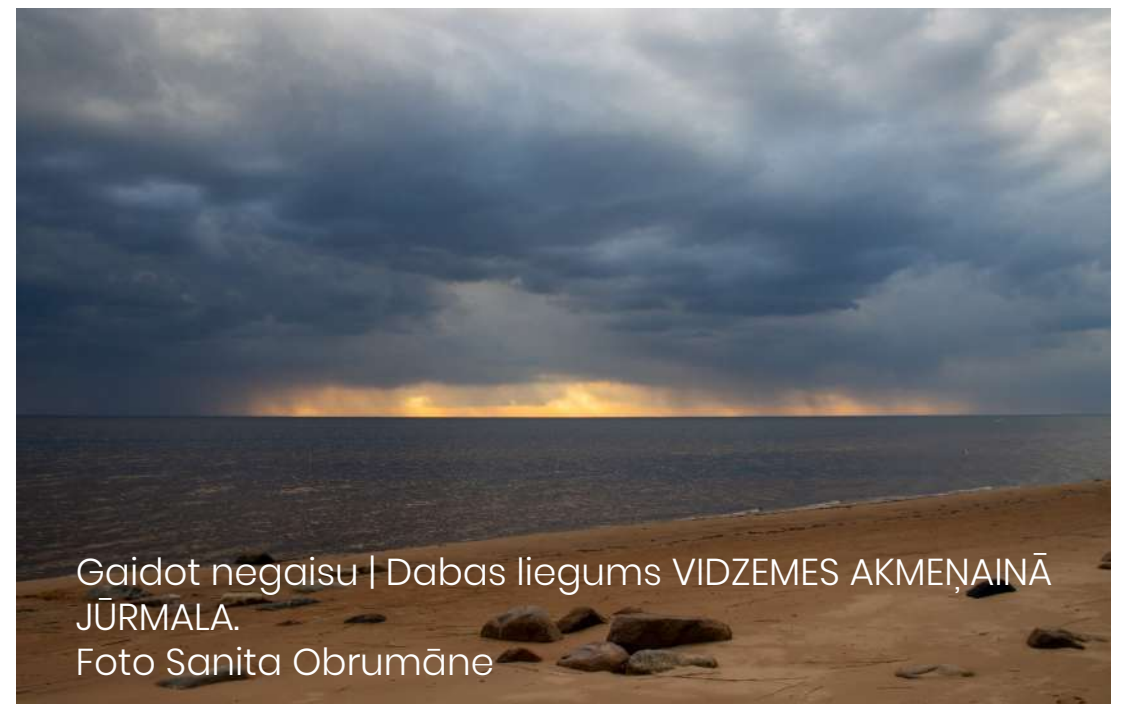

Gaidot negaisu | Dabas liegums VIDZEMES AKMEŅAINĀ
JŪRMALA.
Foto Sanita Obrumāne

Sanita
Obrumāne

Vidzemes akmeņainā jūrmala gaidot negaisu 27.04.2024.