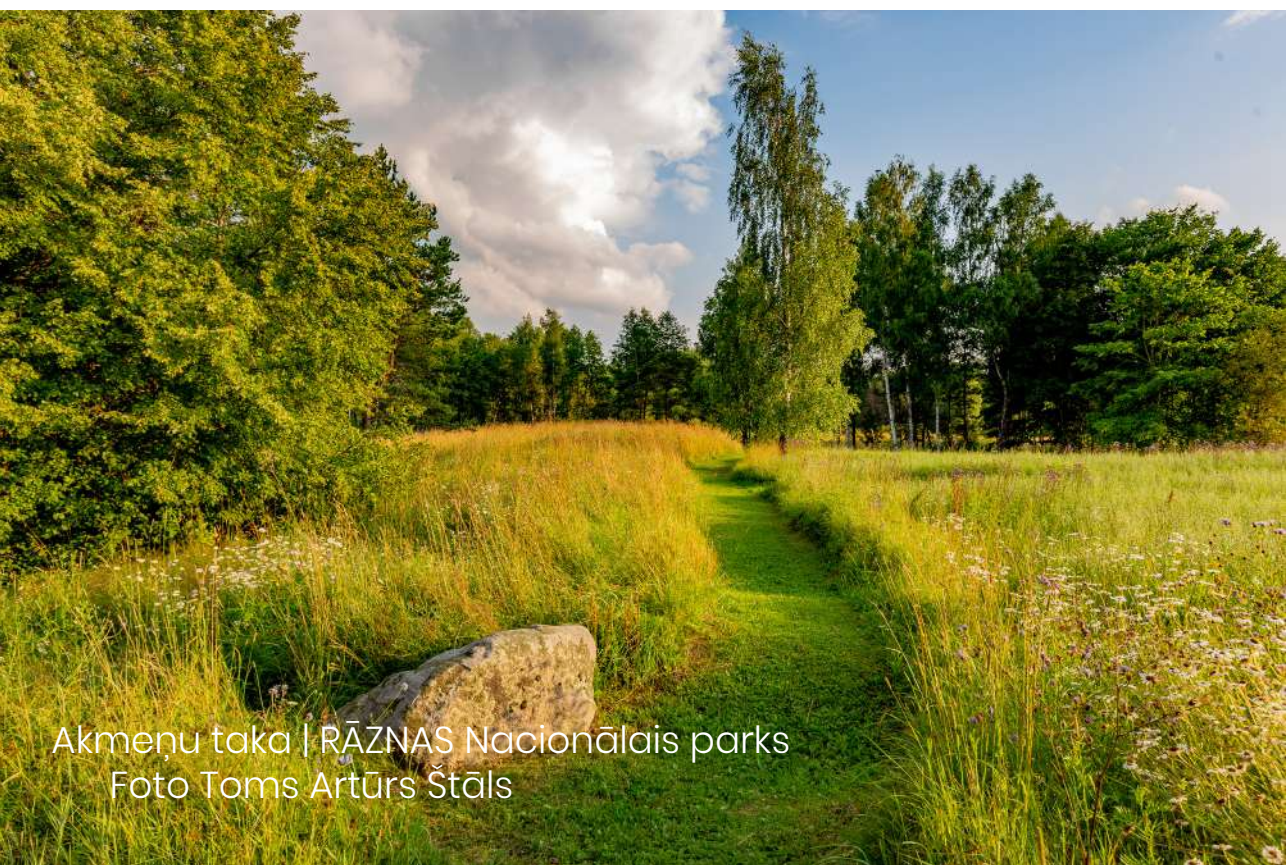

Akmeņu taka | RĀZNAS Nacionālais parks
Foto Toms Artūrs Štāls

Toms Artūrs
Štāls

Rāznas Nacionālais parks, Akmeņu taka 23.07.2024.